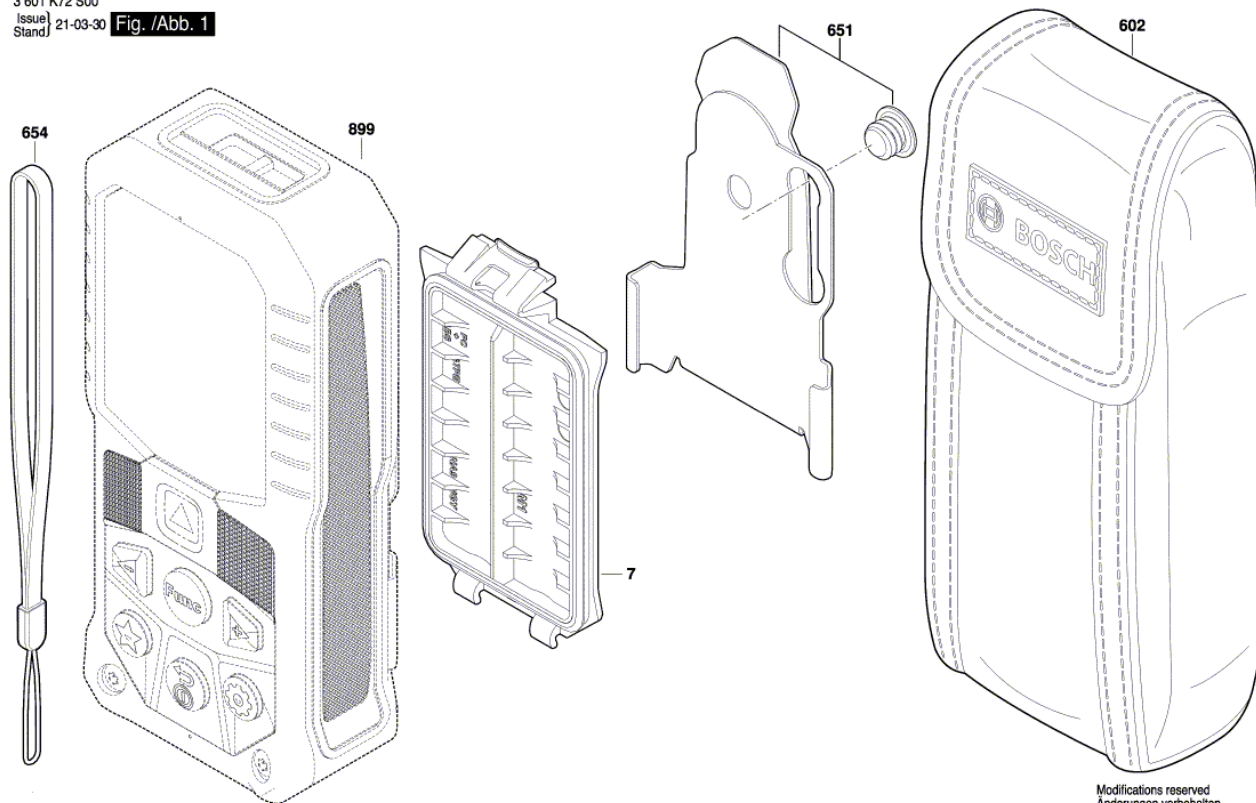

Изображение - модел - E

3 601 K72 S00
Issue / Stand | 21-03-30 | Fig. / Abb. 1

Списък на резервните части

Артикул	Каталожен номер	Описание	Изображение
7	1 600 A01 NA9	КОРПУС НА БАТЕРИЯ	1
602	1 600 A02 0WP	ЧАНТА	1
651	1 609 922 1KP	Скоба окачване на колан	1
654	1 600 A01 4BT	КАИШКА ЗА НОСЕНЕ	1
899	0 601 072 S00	Уред измерв. разстояние	1